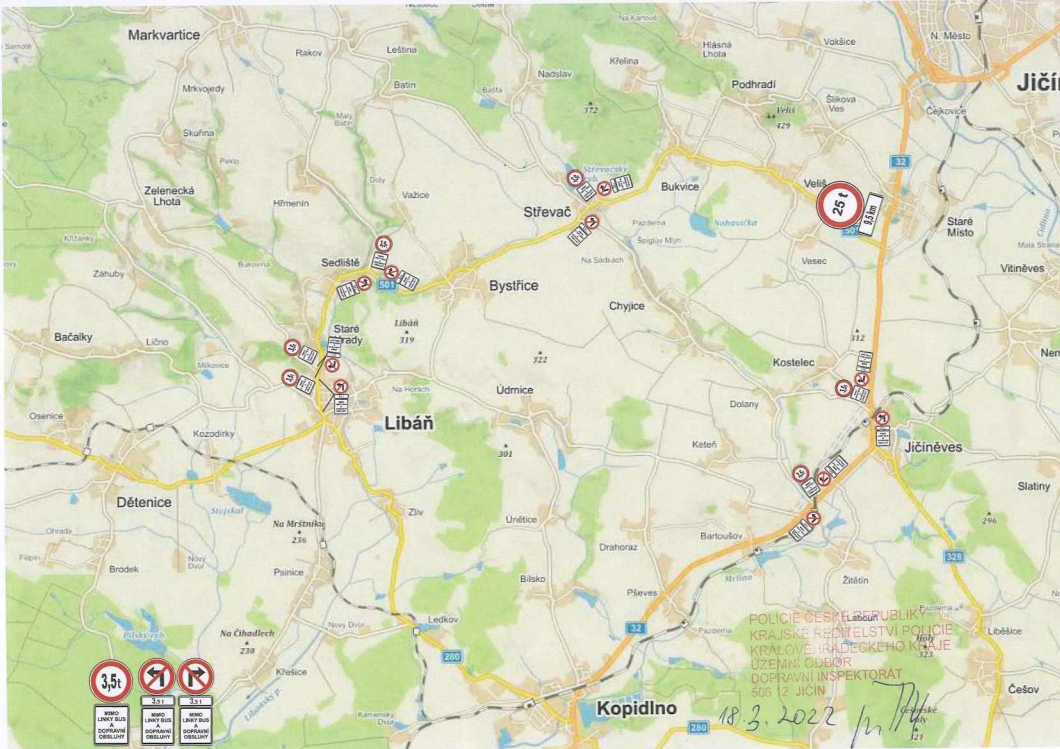

Markvartice

Jičín

3,5t	3,5t	3,5t
VOVO LINKY BUS & DOPRAVNÍ OBSLUHY	VOVO LINKY BUS & DOPRAVNÍ OBSLUHY	VOVO LINKY BUS & DOPRAVNÍ OBSLUHY

POLICIE ČESKÉ REPUBLIKY
 KRAJSKÉ ŘEDITELSTVÍ POLICIE
 KRÁLOVÉHRADECKÉHO KRAJE
 ÚZEMNÍ ODBOR
 DOPRAVNÍ INSPEKTORÁT
 506 12 JIČÍN